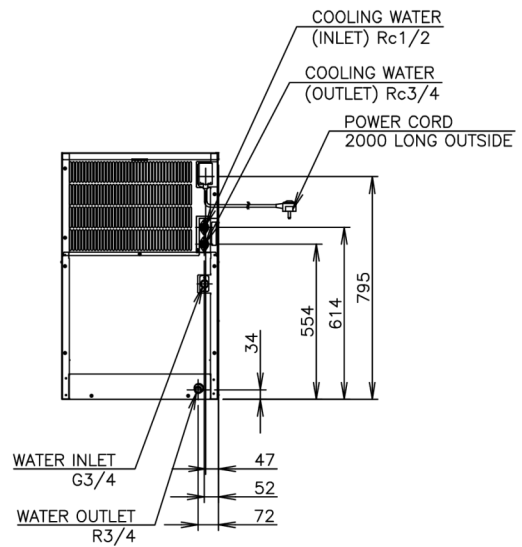

HOSHIZAKI

IM-240AWPE

SPEZIFIKATIONEN

Kältesystem	Eisproduktion (kg/24h), ca. (bei UT 10 °C, WT 10 °C)	Eisproduktion (kg/24h), ca. (bei UT 21 °C, WT 15 °C)	Eisproduktion (kg/24h), ca. (bei UT 32 °C, WT 21 °C)	Elektrischer Anschluss	Elektrischer Schutzschalter (A)	Elektrische Leistungsaufnahme (kW)	Wärmeabgabe (UT 32 °C, WT 21 °C) (kW)
Wassergekühlt	205	190	175	1/220 - 240V/50Hz	5	0,735	2,51

VERSANDANGABEN

Maße B x T x H (mm)	Gewicht, netto (kg)	Maße der Verpackung B x T x H (mm)	Gewicht, brutto (kg)	Volumen, verpackt (m3)
560 x 700 x 880	78	665 x 820 x 1054	89	0,575

Haftungsausschluss: Es wurden alle Anstrengungen unternommen, um sicherzustellen, dass die in diesem Datenblatt enthaltenen Informationen zum Zeitpunkt der Veröffentlichung korrekt sind. Hoshizaki Europe BV übernimmt keine Verantwortung oder Haftung für Druckfehler oder Auslassungen oder für eine Fehlinterpretation der Informationen in dieser Veröffentlichung und behält sich das Recht auf Änderungen ohne vorherige Ankündigung vor.

HOSHIZAKI

Hoshizaki Belgium
Hoshizaki Danmark
Hoshizaki Deutschland
Hoshizaki France
Hoshizaki Iberia
Hoshizaki Italia
Hoshizaki Middle East

info@hoshizaki.be
info@hoshizaki.dk
vertrieb@hoshizaki.de
info@hoshizaki.fr
info@hoshizaki.es
commerciale@hoshizaki.it
sales.ex@hoshizaki-europe.com

Hoshizaki Netherlands info@hoshizaki.nl
Hoshizaki Norge salg@hoshizaki.no
Hoshizaki Sverige orderSE@hoshizaki.dk
Hoshizaki UK uksales@hoshizaki.uk
Exportländer sales.ex@hoshizaki-europe.com
Andere Länder sales.ex@hoshizaki-europe.com

www.hoshizaki-europe.com