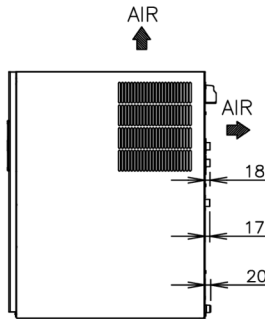

HOSHIZAKI

IM-240AWPE

SPEZIFIKATIONEN

Kältesystem	Eisproduktion (kg/24h), ca. (bei UT 10 °C, WT 10 °C)	Eisproduktion (kg/24h), ca. (bei UT 21 °C, WT 15 °C)	Eisproduktion (kg/24h), ca. (bei UT 32 °C, WT 21 °C)	Elektrischer Anschluss	Elektrischer Schutzschalter (A)	Elektrische Leistungsaufnahme (kW)	Wärmeabgabe (UT 32 °C, WT 21 °C) (kW)
Wassergekühlt	205	190	175	1/220 - 240V/50Hz	5	0,735	2,51

VERSANDANGABEN

Maße B x T x H (mm)	Gewicht, netto (kg)	Maße der Verpackung B x T x H (mm)	Gewicht, brutto (kg)	Volumen, verpackt (m3)
560 x 700 x 880	78	665 x 820 x 1054	89	0,575

Haftungsausschluss: Es wurden alle Anstrengungen unternommen, um sicherzustellen, dass die in diesem Datenblatt enthaltenen Informationen zum Zeitpunkt der Veröffentlichung korrekt sind. Hoshizaki Europe BV übernimmt keine Verantwortung oder Haftung für Druckfehler oder Auslassungen oder für eine Fehlinterpretation der Informationen in dieser Veröffentlichung und behält sich das Recht auf Änderungen ohne vorherige Ankündigung vor.

HOSHIZAKI

Hoshizaki Belgium
Hoshizaki Danmark
Hoshizaki Deutschland
Hoshizaki France
Hoshizaki Iberia
Hoshizaki Italia
Hoshizaki Middle East

info@hoshizaki.be
info@hoshizaki.dk
vertrieb@hoshizaki.de
info@hoshizaki.fr
info@hoshizaki.es
commerciale@hoshizaki.it
sales.ex@hoshizaki-europe.com

Hoshizaki Netherlands info@hoshizaki.nl
Hoshizaki Norge salg@hoshizaki.no
Hoshizaki Sverige orderSE@hoshizaki.dk
Hoshizaki UK uksales@hoshizaki.uk
Exportländer sales.ex@hoshizaki-europe.com
Andere Länder sales.ex@hoshizaki-europe.com

www.hoshizaki-europe.com