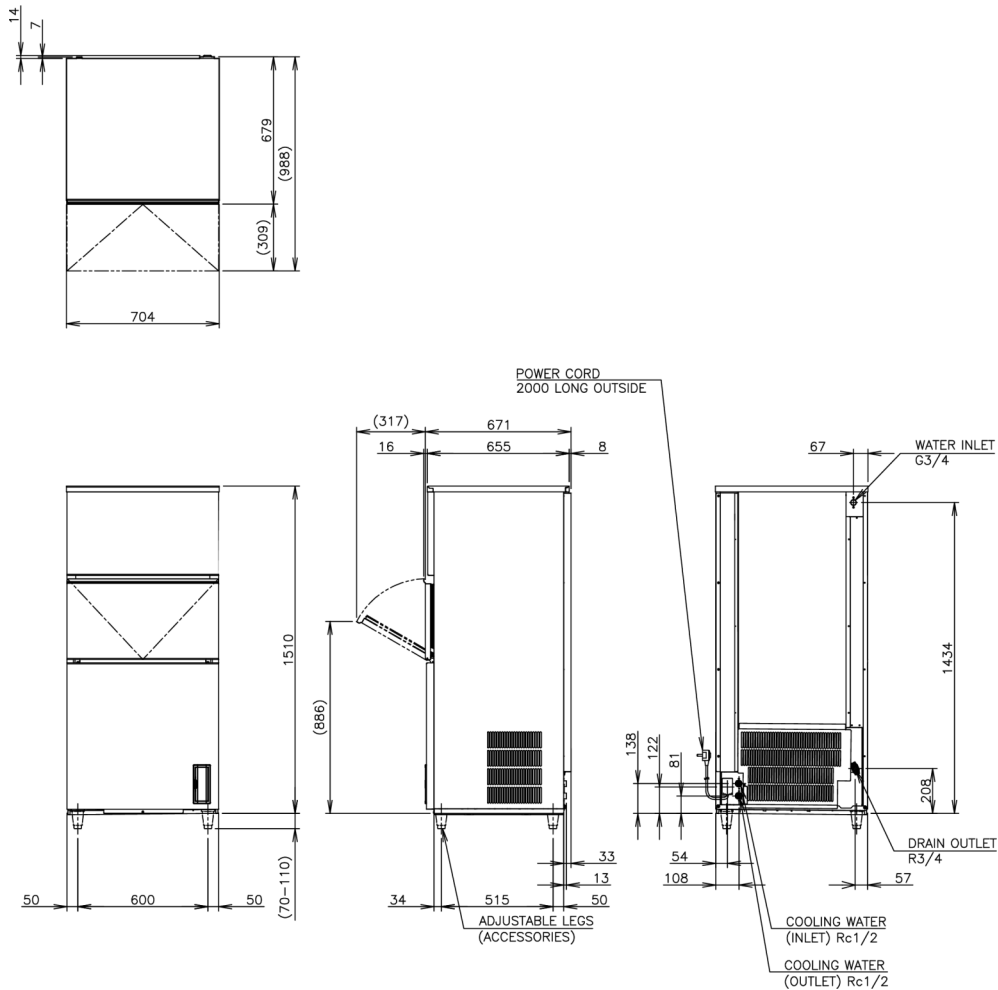

HOSHIZAKI

IM-240WPE

SPEZIFIKATIONEN

Kältesystem	Eisproduktion (kg/24h), ca. (bei UT 10 °C, WT 10 °C)	Eisproduktion (kg/24h), ca. (bei UT 21 °C, WT 15 °C)	Eisproduktion (kg/24h), ca. (bei UT 32 °C, WT 21 °C)	Elektrischer Anschluss	Elektrischer Schutzschalter (A)	Elektrische Leistungsaufnahme (kW)	Wärmeabgabe (UT 32 °C, WT 21 °C) (kW)
Wassergekühlt	207	193	178	1/220 - 240V/50Hz	5	0,75	1,54

VERSANDANGABEN

Maße B x T x H (mm), ohne Beine	Maße Beine	Gewicht, netto (kg)	Maße der Verpackung B x T x H (mm)	Gewicht, brutto (kg)	Volumen, verpackt (m3)
704 x 665 x 1510	für Beine 70-110 mm hinzufügen	108	805 x 760 x 1684	123	1,03

Haftungsausschluss: Es wurden alle Anstrengungen unternommen, um sicherzustellen, dass die in diesem Datenblatt enthaltenen Informationen zum Zeitpunkt der Veröffentlichung korrekt sind. Hoshizaki Europe BV übernimmt keine Verantwortung oder Haftung für Druckfehler oder Auslassungen oder für eine Fehlinterpretation der Informationen in dieser Veröffentlichung und behält sich das Recht auf Änderungen ohne vorherige Ankündigung vor.

Bitte beachten: Diese Art von Eiswürfelbereiter ist nur auf Sonderbestellung erhältlich. Bitte berücksichtigen Sie längere Lieferzeiten.

Hoshizaki Belgium
Hoshizaki Danmark
Hoshizaki Deutschland
Hoshizaki France
Hoshizaki Iberia
Hoshizaki Italia
Hoshizaki Middle East

info@hoshizaki.be
info@hoshizaki.dk
vertrieb@hoshizaki.de
info@hoshizaki.fr
info@hoshizaki.es
commerciale@hoshizaki.it
sales.ex@hoshizaki-europe.com

Hoshizaki Netherlands info@hoshizaki.nl
Hoshizaki Norge salg@hoshizaki.no
Hoshizaki Sverige orderSE@hoshizaki.dk
Hoshizaki UK uksales@hoshizaki.uk
Exportländer sales.ex@hoshizaki-europe.com
Andere Länder sales.ex@hoshizaki-europe.com

www.hoshizaki-europe.com