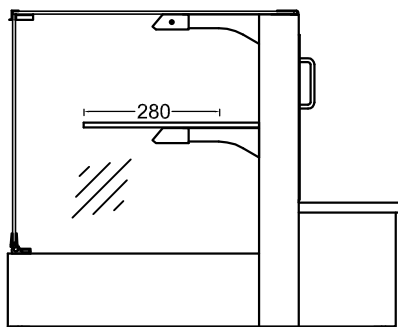

Art.-Nr.

Kodex: APV - steckerfertig

Bord +/-25mm höhenverstellbar und schrägstellbar

Bord +/-25mm höhenverstellbar und schrägstellbar