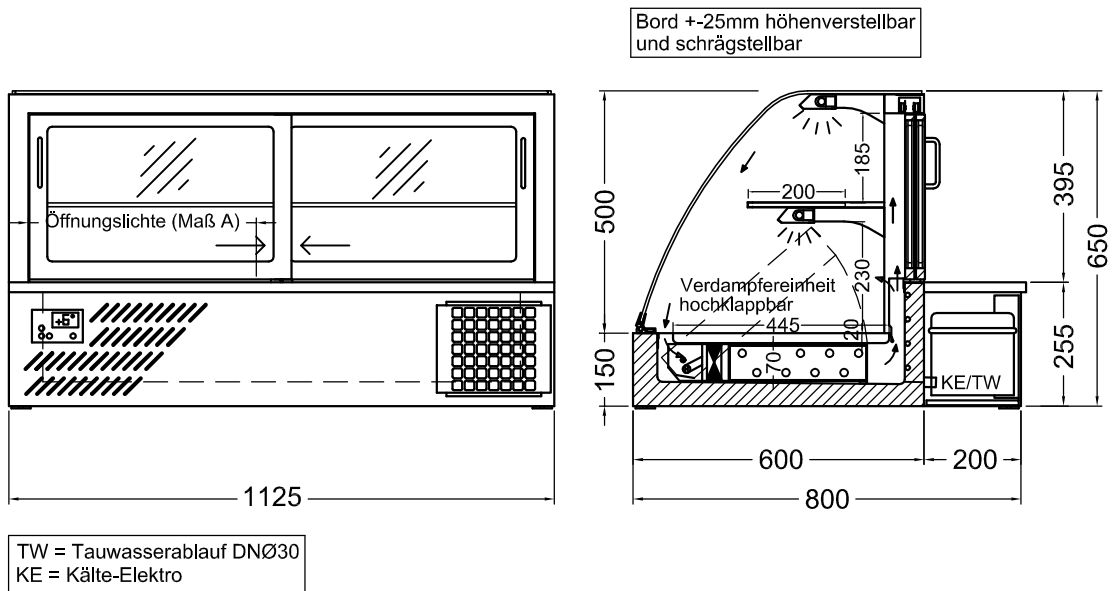

Art.-Nr.

Kodex: APV - steckerfertig

Bord +/-25mm höhenverstellbar und schrägstellbar

Bord +/-25mm höhenverstellbar und schrägstellbar